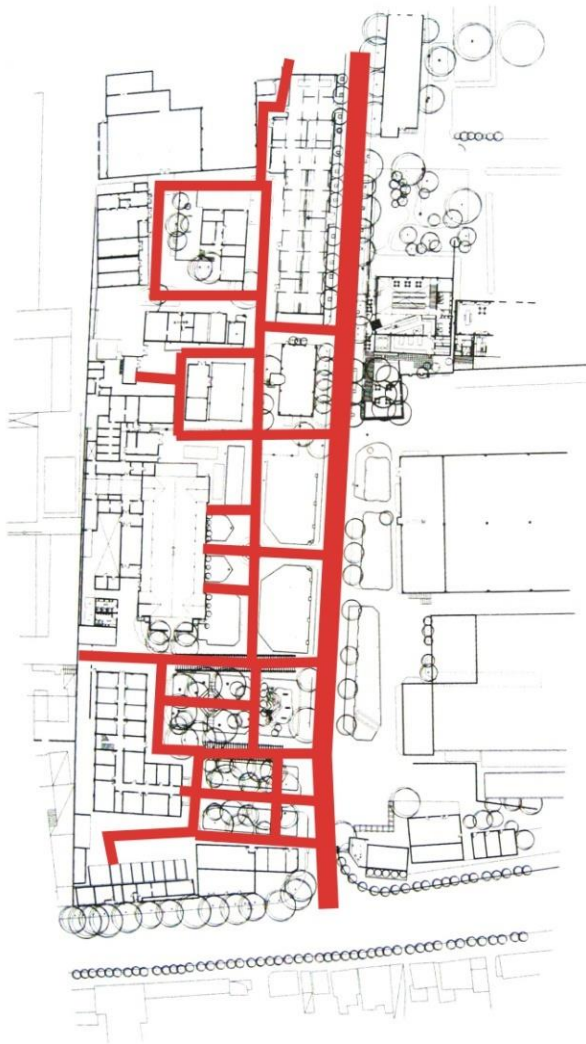

## 刘家琨——西来古镇榕树片区建筑

广州信义国际会馆图-底关系

法国巴黎贝尔西公园原有路网组织结构

贝尔西公园原有路网组织结构

原有规整的工业路网结构

改造后适应场地的园林式路网结构

- 1 设计工作室 (原有建筑改建)
  - 2 设计书店 (新建)
  - 3 点心店 (规划半拆建, 尚未动工)
  - 4 啤酒工厂+室外剧场 (新建)
  - 5 登琨艳建筑工作室 (总裁楼) (原有结构改建)
  - 6 监控中心 (由场地中保留的六角攒尖亭子改建)
  - 7 罗磊光工作室 (还未进驻)
  - 8 花草茶店 (新建)
  - 9 长沙窑会馆 (主题餐厅, 原有结构改建)
  - 10 咖啡工厂 (原有结构改建, 加建, 局部二层和外沿玻璃廊)
  - 11 德国家具馆 (规划原有结构改建, 尚未动工)
  - 12 灯具公司 (规划改建原有建筑, 尚未动工)
  - 13 大、小画廊 (改建原有厂房)
  - 14 茶馆 (规划改建原有建筑, 尚未动工)
  - 15 设计工作室 (未做设计)
  - 16 潘冀联合建筑师事务所 (室内设计由潘冀自己完成)
  - 17 "反观" (加建景观)
  - 18 梨花园 (啤酒工厂) (改造最先完成的部分, 但目前这一地块已不属于滨江创意产业园区)
- (注: 根据登琨艳测绘图及设计资料与2006年12月现场观察所得)

## 上海滨江创意产业园的路网组织结构

“物质层面” 设计转变为 “综合构建” 设计