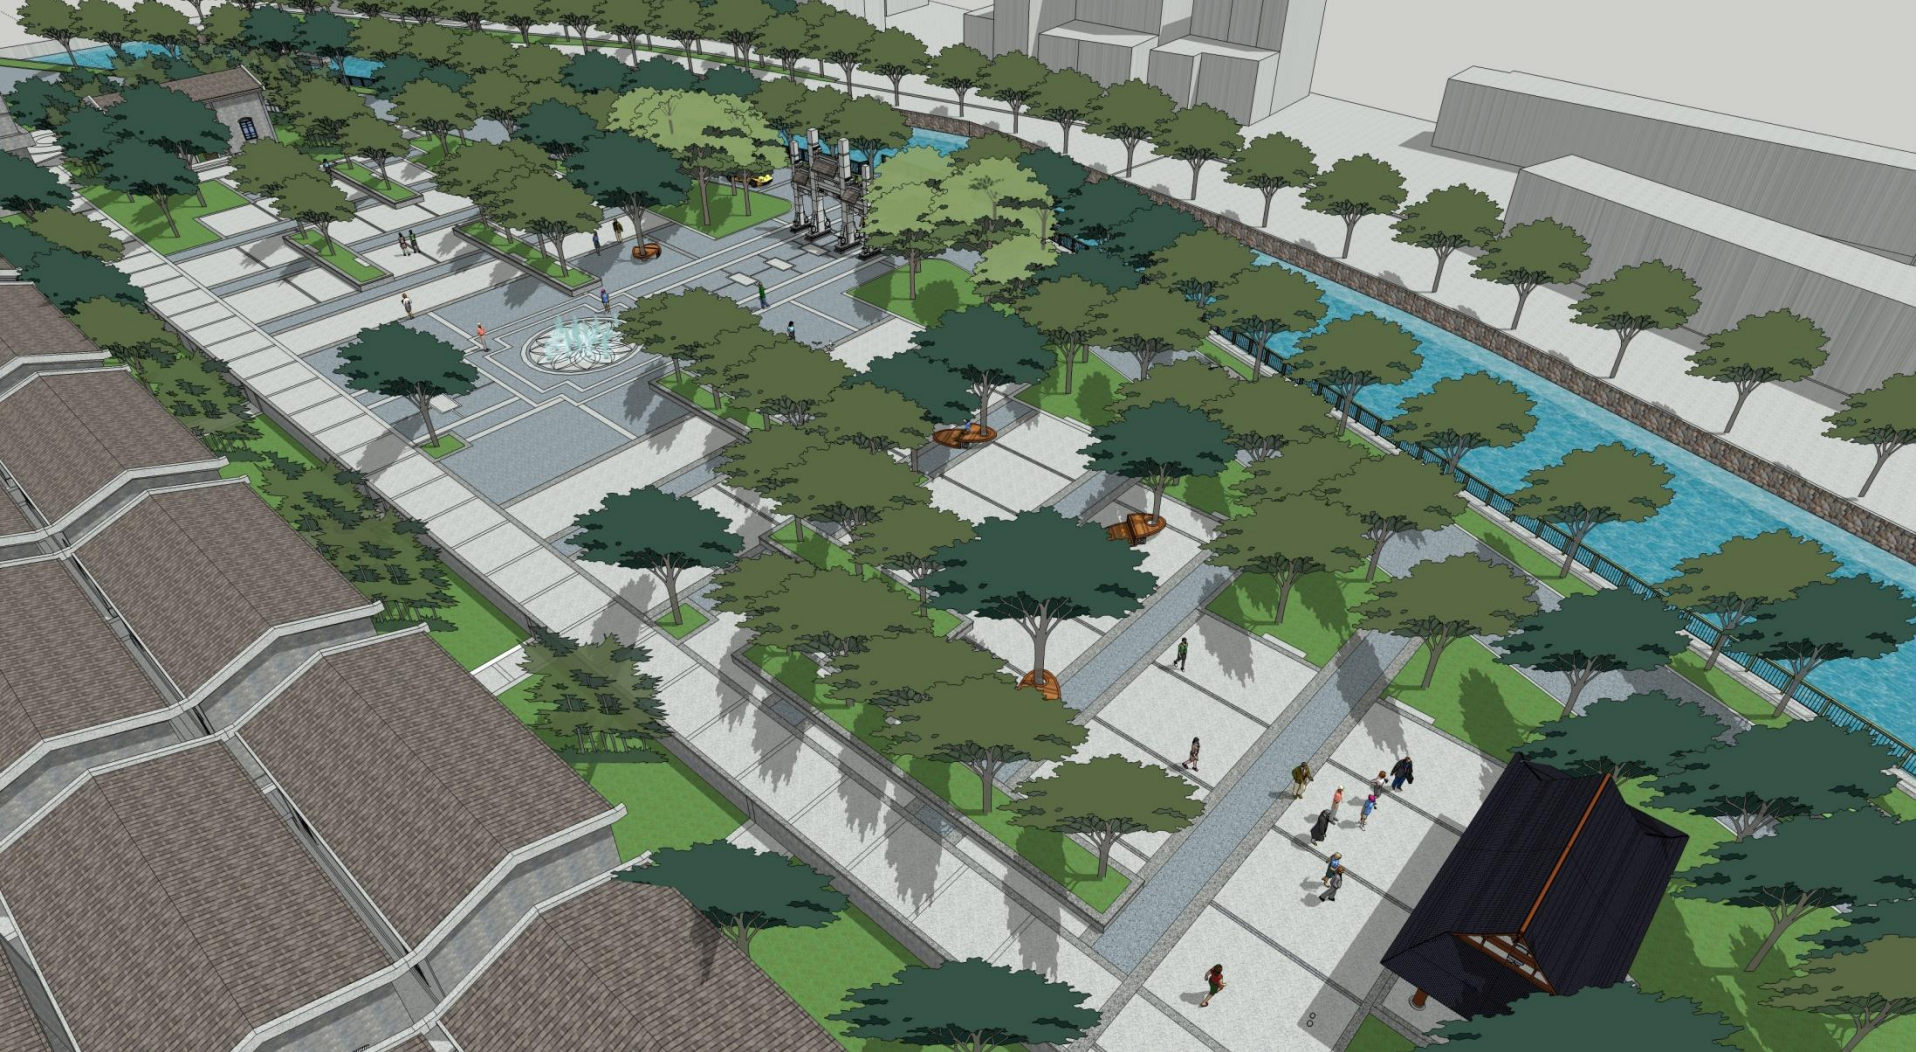

街道格局延续

在修缮、保留原有道路格局的基础上，景观设计还将古村空间肌理中的街巷布局结构图式运用到前广场景观的造型要素之中。