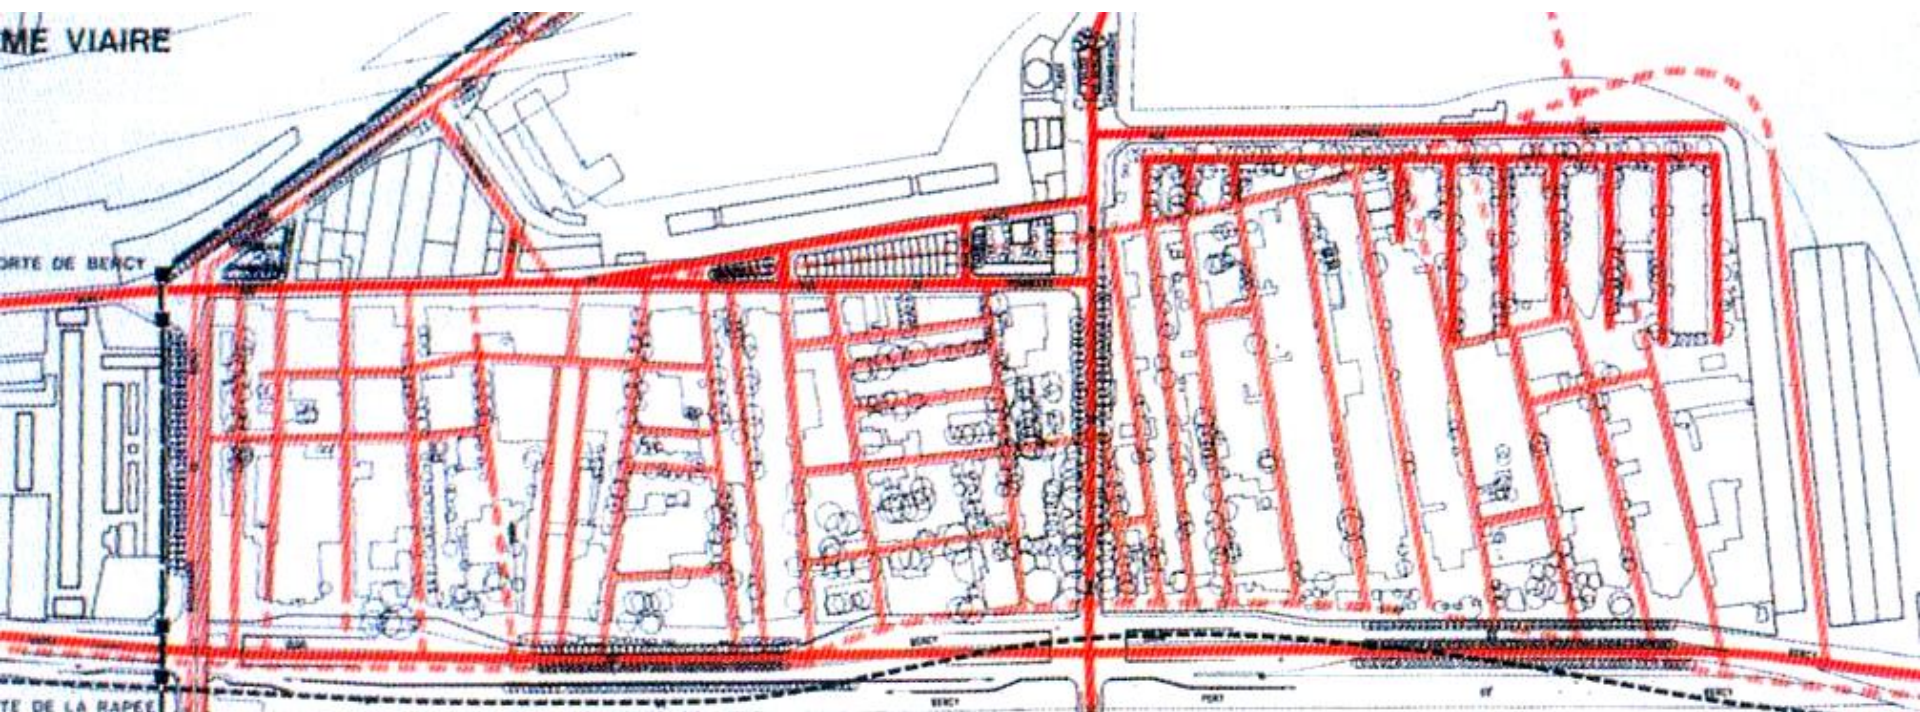

Planning Strategy One: Double edge trims shaped layout is acting as one edge trim of old town, while the pavement which inherits the old town is working as another one for water-front landscape. With this strategy of "double edge trims", the goal is to restore the ambiance of the old riverfront as well as to interweave old and new parts of

## 刘家琨——西来古镇榕树片区建筑

广州信义国际会馆图-底关系

法国巴黎贝尔西公园原有路网组织结构

贝尔西公园原有路网组织结构

原有规整的工业路网结构

改造后适应场地的园林式路网结构

- 1 设计工作室 (原有建筑改建)
  - 2 设计书店 (新建)
  - 3 点心店 (规划半拆建, 尚未动工)
  - 4 啤酒工厂+室外剧场 (新建)
  - 5 登琨艳建筑工作室 (总裁楼) (原有结构改建)
  - 6 监控中心 (由场地中保留的六角攒尖亭子改建)
  - 7 罗磊光工作室 (还未进驻)
  - 8 花草茶店 (新建)
  - 9 长沙窑会馆 (主题餐厅, 原有结构改建)
  - 10 咖啡工厂 (原有结构改建, 加建, 局部二层和外沿玻璃廊)
  - 11 德国家具馆 (规划原有结构改建, 尚未动工)
  - 12 灯具公司 (规划改建原有建筑, 尚未动工)
  - 13 大、小画廊 (改建原有厂房)
  - 14 茶馆 (规划改建原有建筑, 尚未动工)
  - 15 设计工作室 (未做设计)
  - 16 潘冀联合建筑师事务所 (室内设计由潘冀自己完成)
  - 17 "反观" (加建景观)
  - 18 梨花园 (啤酒工厂) (改造最先完成的部分, 但目前这一地块已不属于滨江创意产业园区)
- (注: 根据登琨艳测绘图及设计资料与2006年12月现场观察所得)

## 上海滨江创意产业园的路网组织结构

“物质层面” 设计转变为 “综合构建” 设计